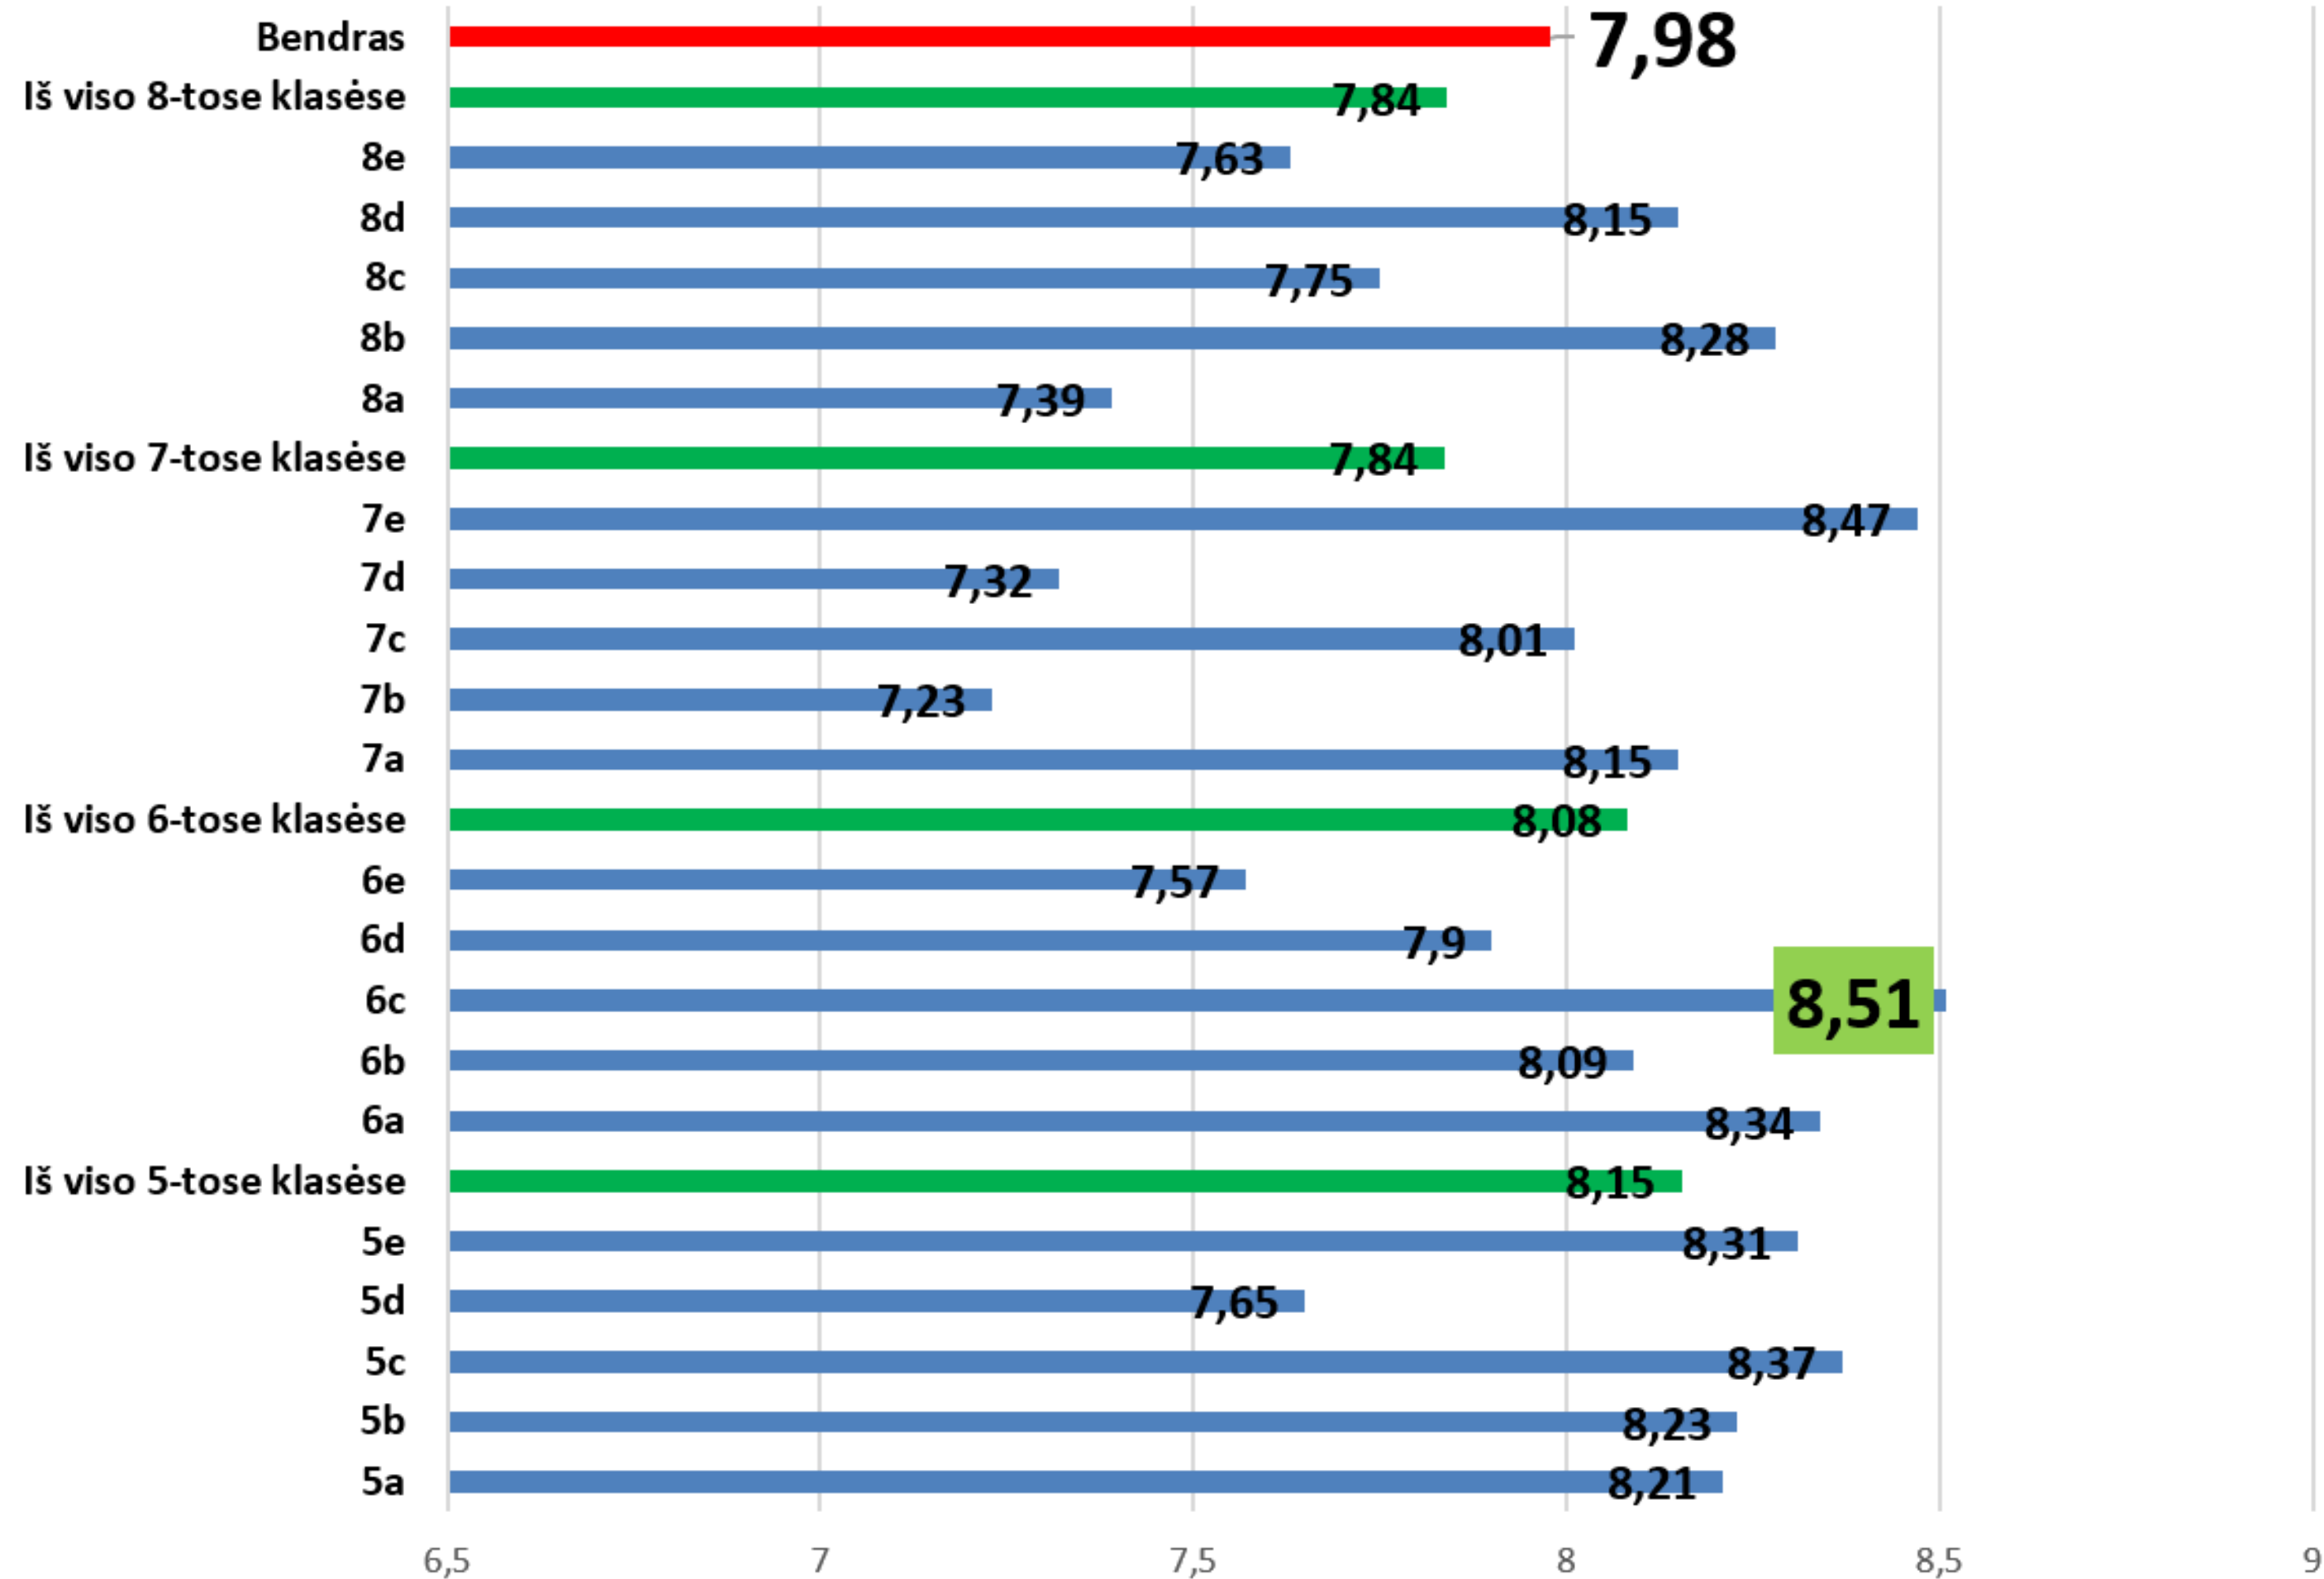

2025-2026 m.m. 5 - 8 klasių mokymosi rezultatai

Direktoriaus pavaduotoja ugdymui
Lina Bartkevičienė

5 - 8 klasės: bendri duomenys

- Mokinių skaičius **510**
- Bendras vidurkis **7,98** ↓
- Aukštesniojo lygiu (proc.) **4,51** ↓
- Slenkstiniu lygiu (proc.) **25,69** ↑
- Nepatenkinamai (proc.) **2,35** ↑
- Palikti kartoti kursą **2 mokiniai**
- Mokosi tik 10 balų **6 mokiniai**

Pažymių vidurkis

METŲ VIDURKIŲ Palyginimas

2017-2018 m.m.

2018-2019 m.m.

2019-2020 m.m.

2020-2021 m.m.*

2021-2022 m.m.

2022-2023 m.m.

2023-2024 m.m.

2024-2025 m.m.

2025-2026 m.m.

KLASIŲ PAŽANGA (METINIŲ VIDURKIŲ PALYGINIMAI)

Klasė	Pažymių vidurkis metinis 2023	Pažymių vidurkis metinis 2024	Pažymių vidurkis metinis 2025	Pažymių vidurkis metinis 2026	Skirtumas'23-24	Skirtumas'24-25	Skirtumas'25-26
5a				8,21			
5b				8,23			
5c				8,37			
5d				7,65			
5e				8,31			
Iš viso 5 klasėse				8,15			
6a			8,45	8,34			-0,11
6b			8,28	8,09			-0,19
6c			8,65	8,51			-0,14
6d			8,02	7,9			-0,12
6e			7,69	7,57			-0,12
Iš viso 6 klasėse			8,22	8,08			-0,14
7a		8,55	8,42	8,15		-0,13	-0,27
7b		8,04	7,45	7,23		-0,59	-0,22
7c		8,32	8,23	8,01		-0,09	-0,22
7d		8,17	7,77	7,32		-0,40	-0,45
7e		8,66	8,6	8,47		-0,06	-0,13
Iš viso 7 klasėse		8,35	8,09	7,84		-0,25	-0,26
8a	8,22	7,7	7,58	7,39	-0,52	-0,12	-0,19
8b	8,53	8,52	8,2	8,28	-0,01	-0,32	0,08
8c	8,52	8,43	7,96	7,75	-0,09	-0,47	-0,21
8d	8,69	8,45	8,16	8,15	-0,24	-0,29	-0,01
8e	8,27	7,84	7,58	7,63	-0,43	-0,26	0,05
Iš viso 8 klasėse	8,45	8,19	7,90	7,84	-0,26	-0,29	-0,06