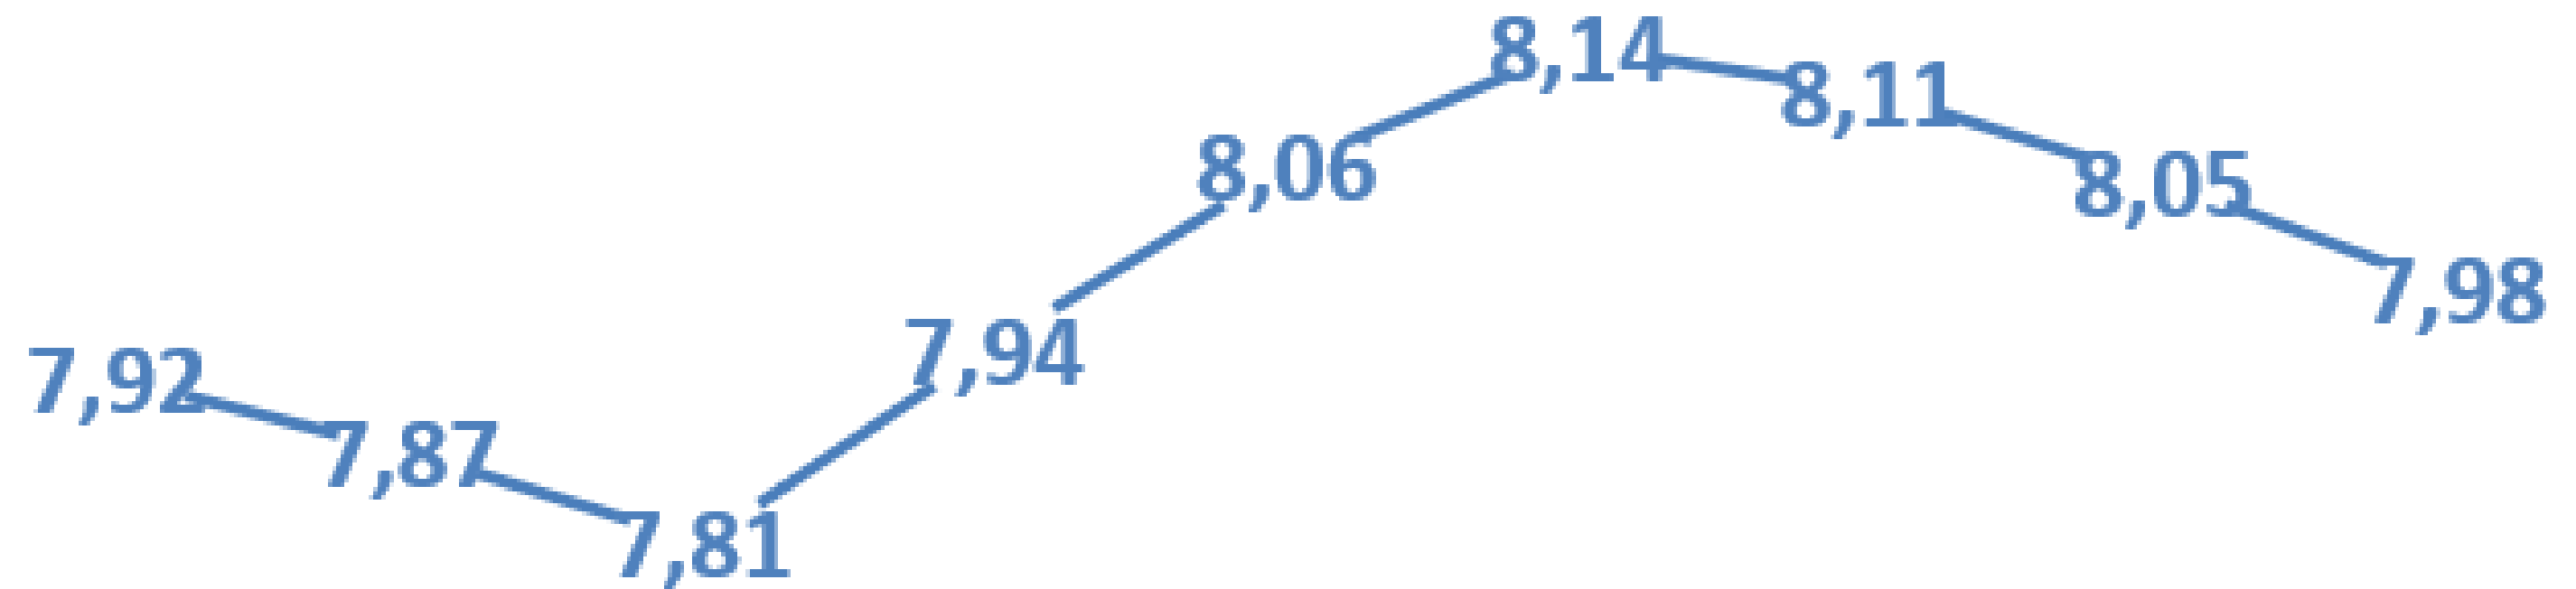

METŲ VIDURKIŲ Palyginimas

2017-2018 m.m.

2018-2019 m.m.

2019-2020 m.m.

2020-2021 m.m.*

2021-2022 m.m.

2022-2023 m.m.

2023-2024 m.m.

2024-2025 m.m.

2025-2026 m.m.

KLASIŲ PAŽANGA (METINIŲ VIDURKIŲ PALYGINIMAI)

Klasė	Pažymių vidurkis metinis 2023	Pažymių vidurkis metinis 2024	Pažymių vidurkis metinis 2025	Pažymių vidurkis metinis 2026	Skirtumas'23-24	Skirtumas'24-25	Skirtumas'25-26
5a				8,21			
5b				8,23			
5c				8,37			
5d				7,65			
5e				8,31			
Iš viso 5 klasėse				8,15			
6a			8,45	8,34			-0,11
6b			8,28	8,09			-0,19
6c			8,65	8,51			-0,14
6d			8,02	7,9			-0,12
6e			7,69	7,57			-0,12
Iš viso 6 klasėse			8,22	8,08			-0,14
7a		8,55	8,42	8,15		-0,13	-0,27
7b		8,04	7,45	7,23		-0,59	-0,22
7c		8,32	8,23	8,01		-0,09	-0,22
7d		8,17	7,77	7,32		-0,40	-0,45
7e		8,66	8,6	8,47		-0,06	-0,13
Iš viso 7 klasėse		8,35	8,09	7,84		-0,25	-0,26
8a	8,22	7,7	7,58	7,39	-0,52	-0,12	-0,19
8b	8,53	8,52	8,2	8,28	-0,01	-0,32	0,08
8c	8,52	8,43	7,96	7,75	-0,09	-0,47	-0,21
8d	8,69	8,45	8,16	8,15	-0,24	-0,29	-0,01
8e	8,27	7,84	7,58	7,63	-0,43	-0,26	0,05
Iš viso 8 klasėse	8,45	8,19	7,90	7,84	-0,26	-0,29	-0,06